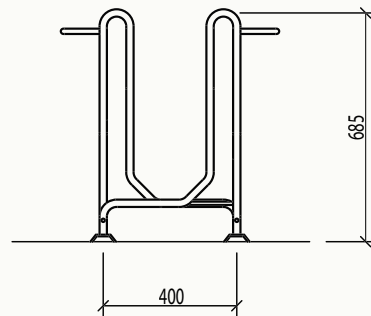

Ausführung L 15 E H/T

- Passend für alle Fahrradtypen, auch Mountain-Bikes und Pedelecs
- Einstellungen wahlweise ein- oder doppelseitig sowie Hoch-und/oder Tiefeinstellung
- Einfaches Ein- und Ausparken
- Fahrräder stehen kippstabil
- Bequeme Anschließmöglichkeit für Rahmen und Vorderrad auf Handhöhe
- Felgenschonend, kein Felgenklemmer
- Ansprechendes Design
- Ausführung mit nur tiefer Radeinstellung besonders geeignet für optisch sensible Bereiche
- Alle Varianten des **L 15** von ilco sind wegen ihrer guten Eigenschaften nach technischer Prüfung vom **ADFC** empfohlen, Prüf.-Nr. Q 0905
- Pulverbeschichtung nach RAL oder DB (gegen Mehrpreis)
- andere Platzabstände auch lieferbar (nicht ADFC geprüft)

L15

Q0905
Geprüft nach
TR6102-0908

L 15 D H/T (doppelseitig, hoch/tief)

Stellraumtiefe: 3100 mm

L 15 D T (doppelseitig, tief)

Stellraumtiefe: 3100 mm

L 15 E H/T (einseitig, hoch/tief)

Stellraumtiefe: 1900 mm

L 15 E T (einseitig, tief)

Stellraumtiefe: 1900 mm

Ausführung L15 E T

Lieferprogramm

- Müllschränke
- Müllboxen
- Fahrradgaragen
- Fahrradparker
- Fahrradständer
- Papierkörbe
- Scootergaragen
- Rollatorgaragen
- Rollstuhlgaragen
- Absperrungen