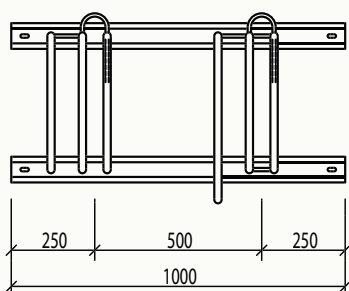

Ausführung L 15 E H/T

- Passend für alle Fahrradtypen, auch Mountain-Bikes und Pedelecs
- Einstellungen wahlweise ein- oder doppelseitig sowie Hoch-und/oder Tiefeinstellung
- Einfaches Ein- und Ausparken
- Fahrräder stehen kippstabil
- Bequeme Anschließmöglichkeit für Rahmen und Vorderrad auf Handhöhe
- Felgenschonend, kein Felgenklemmer
- Ansprechendes Design
- Ausführung mit nur tiefer Radeinstellung besonders geeignet für optisch sensible Bereiche
- Alle Varianten des **L 15** von ilco sind wegen ihrer guten Eigenschaften nach technischer Prüfung vom **ADFC** empfohlen, Prüf.-Nr. Q 0905
- Pulverbeschichtung nach RAL oder DB (gegen Mehrpreis)
- andere Platzabstände auch lieferbar (nicht ADFC geprüft)

L15

Q0905
Geprüft nach
TR6102-0908

L 15 D H/T (doppelseitig, hoch/tief)

Stellraumtiefe: 3100 mm

L 15 D T (doppelseitig, tief)

Stellraumtiefe: 3100 mm

L 15 E H/T (einseitig, hoch/tief)

Stellraumtiefe: 1900 mm

L 15 E T (einseitig, tief)

Stellraumtiefe: 1900 mm

Ausführung L15 E T

Lieferprogramm

- Müllschränke
- Müllboxen
- Fahrradgaragen
- Fahrradparker
- Fahrradständer
- Papierkörbe
- Scootergaragen
- Rollatorgaragen
- Rollstuhlgaragen
- Absperrungen