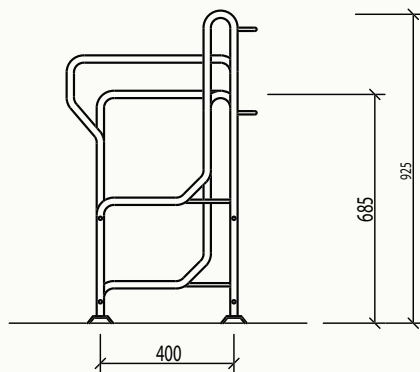

Fahrradständer

L15

Der Fahrradständer L15 aus eigener Fertigung erfüllt höchste Ansprüche und höchste Qualität.

- Reihenständer aus Stahlrohr 22 mm und Spezialprofilbodenträger
- Konstruktion feuerverzinkt nach DIN EN ISO 1461
- stabiler Stand auch mit großer Gepäcklast,
- passend für alle Fahrradgrößen (20–28 Zoll)

Ausführung L 15 E H/T

- Passend für alle Fahrradtypen, auch Mountain-Bikes und Pedelecs
- Einstellungen wahlweise ein- oder doppelseitig sowie Hoch-und/oder Tiefeinstellung
- Einfaches Ein- und Ausparken
- Fahrräder stehen kippstabil
- Bequeme Anschließmöglichkeit für Rahmen und Vorderrad auf Handhöhe
- Felgenschonend, kein Felgenklemmer
- Ansprechendes Design
- Ausführung mit nur tiefer Radeinstellung besonders geeignet für optisch sensible Bereiche
- Alle Varianten des **L 15** von ilco sind wegen ihrer guten Eigenschaften nach technischer Prüfung vom **ADFC** empfohlen, Prüf.-Nr. Q 0905
- Pulverbeschichtung nach RAL oder DB (gegen Mehrpreis)
- andere Platzabstände auch lieferbar (nicht ADFC geprüft)

L15

Q0905
Geprüft nach
TR6102-0908

L 15 D H/T (doppelseitig, hoch/tief)

Stellraumtiefe: 3100 mm

L 15 D T (doppelseitig, tief)

Stellraumtiefe: 3100 mm

L 15 E H/T (einseitig, hoch/tief)

Stellraumtiefe: 1900 mm

L 15 E T (einseitig, tief)

Stellraumtiefe: 1900 mm

Ausführung L15 E T

Lieferprogramm

- Müllschränke
- Müllboxen
- Fahrradgaragen
- Fahrradparker
- Fahrradständer
- Papierkörbe
- Scootergaragen
- Rollatorgaragen
- Rollstuhlgaragen
- Absperrungen