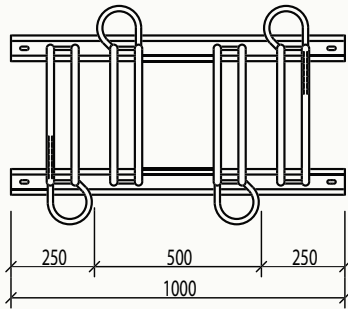

Fahrradständer

L15

Der Fahrradständer L15 aus eigener Fertigung erfüllt höchste Ansprüche und höchste Qualität.

- Reihenständer aus Stahlrohr 22 mm und Spezialprofilbodenträger
- Konstruktion feuerverzinkt nach DIN EN ISO 1461
- stabiler Stand auch mit großer Gepäcklast,
- passend für alle Fahrradgrößen (20–28 Zoll)

Ausführung L 15 E H/T

- Passend für alle Fahrradtypen, auch Mountain-Bikes und Pedelecs
- Einstellungen wahlweise ein- oder doppelseitig sowie Hoch-und/oder Tiefeinstellung
- Einfaches Ein- und Ausparken
- Fahrräder stehen kippstabil
- Bequeme Anschließmöglichkeit für Rahmen und Vorderrad auf Handhöhe
- Felgenschonend, kein Felgenklemmer
- Ansprechendes Design
- Ausführung mit nur tiefer Radeinstellung besonders geeignet für optisch sensible Bereiche
- Alle Varianten des **L 15** von ilco sind wegen ihrer guten Eigenschaften nach technischer Prüfung vom **ADFC** empfohlen, Prüf.-Nr. Q 0905
- Pulverbeschichtung nach RAL oder DB (gegen Mehrpreis)
- andere Platzabstände auch lieferbar (nicht ADFC geprüft)

L15

Q0905
Geprüft nach
TR6102-0908

L 15 D H/T (doppelseitig, hoch/tief)

Stellraumtiefe: 3100 mm

L 15 D T (doppelseitig, tief)

Stellraumtiefe: 3100 mm

L 15 E H/T (einseitig, hoch/tief)

Stellraumtiefe: 1900 mm

L 15 E T (einseitig, tief)

Stellraumtiefe: 1900 mm

Ausführung L15 E T

Lieferprogramm

- Müllschränke
- Müllboxen
- Fahrradgaragen
- Fahrradparker
- Fahrradständer
- Papierkörbe
- Scootergaragen
- Rollatorgaragen
- Rollstuhlgaragen
- Absperrungen