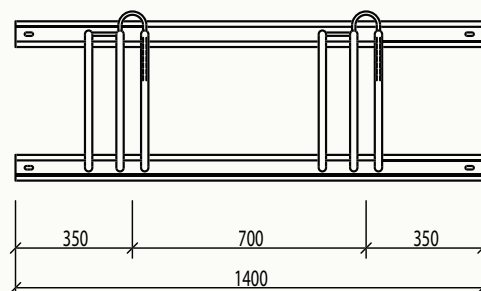

Ausführung L 15 E H/T

- Passend für alle Fahrradtypen, auch Mountain-Bikes und Pedelecs
- Einstellungen wahlweise ein- oder doppelseitig sowie Hoch-und/oder Tiefeinstellung
- Einfaches Ein- und Ausparken
- Fahrräder stehen kippstabil
- Bequeme Anschließmöglichkeit für Rahmen und Vorderrad auf Handhöhe
- Felgenschonend, kein Felgenklemmer
- Ansprechendes Design
- Ausführung mit nur tiefer Radeinstellung besonders geeignet für optisch sensible Bereiche
- Alle Varianten des **L 15** von ilco sind wegen ihrer guten Eigenschaften nach technischer Prüfung vom **ADFC** empfohlen, Prüf.-Nr. Q 0905
- Pulverbeschichtung nach RAL oder DB (gegen Mehrpreis)
- andere Platzabstände auch lieferbar (nicht ADFC geprüft)

L15

Q0905
Geprüft nach
TR6102-0908

L 15 D H/T (doppelseitig, hoch/tief)

Stellraumtiefe: 3100 mm

L 15 D T (doppelseitig, tief)

Stellraumtiefe: 3100 mm

L 15 E H/T (einseitig, hoch/tief)

Stellraumtiefe: 1900 mm

L 15 E T (einseitig, tief)

Stellraumtiefe: 1900 mm

Ausführung L15 E T

Lieferprogramm

- Müllschränke
- Müllboxen
- Fahrradgaragen
- Fahrradparker
- Fahrradständer
- Papierkörbe
- Scootergaragen
- Rollatorgaragen
- Rollstuhlgaragen
- Absperrungen