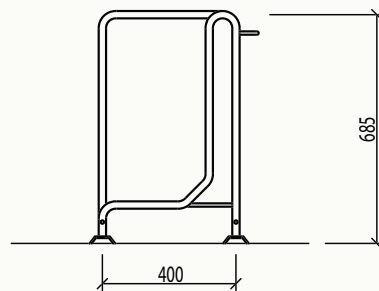

Ausführung L 15 E H/T

- Passend für alle Fahrradtypen, auch Mountain-Bikes und Pedelecs
- Einstellungen wahlweise ein- oder doppelseitig sowie Hoch-und/oder Tiefeinstellung
- Einfaches Ein- und Ausparken
- Fahrräder stehen kippstabil
- Bequeme Anschließmöglichkeit für Rahmen und Vorderrad auf Handhöhe
- Felgenschonend, kein Felgenklemmer
- Ansprechendes Design
- Ausführung mit nur tiefer Radeinstellung besonders geeignet für optisch sensible Bereiche
- Alle Varianten des **L 15** von ilco sind wegen ihrer guten Eigenschaften nach technischer Prüfung vom **ADFC** empfohlen, Prüf.-Nr. Q 0905
- Pulverbeschichtung nach RAL oder DB (gegen Mehrpreis)
- andere Platzabstände auch lieferbar (nicht ADFC geprüft)

L15

Q0905
Geprüft nach
TR6102-0908

L 15 D H/T (doppelseitig, hoch/tief)

Stellraumtiefe: 3100 mm

L 15 D T (doppelseitig, tief)

Stellraumtiefe: 3100 mm

L 15 E H/T (einseitig, hoch/tief)

Stellraumtiefe: 1900 mm

L 15 E T (einseitig, tief)

Stellraumtiefe: 1900 mm

Ausführung L15 E T

Lieferprogramm

- Müllschränke
- Müllboxen
- Fahrradgaragen
- Fahrradparker
- Fahrradständer
- Papierkörbe
- Scootergaragen
- Rollatorgaragen
- Rollstuhlgaragen
- Absperrungen