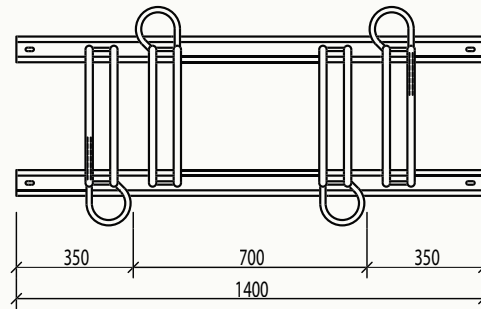

Fahrradständer

L15

Der Fahrradständer L15 aus eigener Fertigung erfüllt höchste Ansprüche und höchste Qualität.

- Reihenständer aus Stahlrohr 22 mm und Spezialprofilbodenträger
- Konstruktion feuerverzinkt nach DIN EN ISO 1461
- stabiler Stand auch mit großer Gepäcklast,
- passend für alle Fahrradgrößen (20–28 Zoll)

Ausführung L 15 E H/T

- Passend für alle Fahrradtypen, auch Mountain-Bikes und Pedelecs
- Einstellungen wahlweise ein- oder doppelseitig sowie Hoch-und/oder Tiefeinstellung
- Einfaches Ein- und Ausparken
- Fahrräder stehen kippstabil
- Bequeme Anschließmöglichkeit für Rahmen und Vorderrad auf Handhöhe
- Felgenschonend, kein Felgenklemmer
- Ansprechendes Design
- Ausführung mit nur tiefer Radeinstellung besonders geeignet für optisch sensible Bereiche
- Alle Varianten des **L 15** von ilco sind wegen ihrer guten Eigenschaften nach technischer Prüfung vom **ADFC** empfohlen, Prüf.-Nr. Q 0905
- Pulverbeschichtung nach RAL oder DB (gegen Mehrpreis)
- andere Platzabstände auch lieferbar (nicht ADFC geprüft)

L15

Q0905
Geprüft nach
TR6102-0908

L 15 D H/T (doppelseitig, hoch/tief)

Stellraumtiefe: 3100 mm

L 15 D T (doppelseitig, tief)

Stellraumtiefe: 3100 mm

L 15 E H/T (einseitig, hoch/tief)

Stellraumtiefe: 1900 mm

L 15 E T (einseitig, tief)

Stellraumtiefe: 1900 mm

Ausführung L15 E T

Lieferprogramm

- Müllschränke
- Müllboxen
- Fahrradgaragen
- Fahrradparker
- Fahrradständer
- Papierkörbe
- Scootergaragen
- Rollatorgaragen
- Rollstuhlgaragen
- Absperrungen