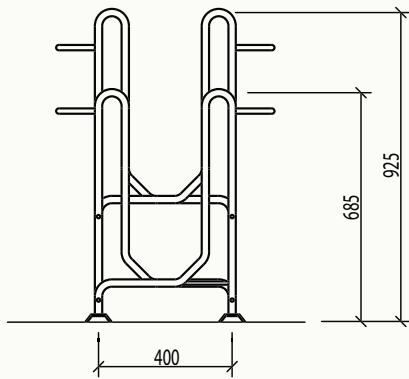

Fahrradständer

L15

Der Fahrradständer L15 aus eigener Fertigung erfüllt höchste Ansprüche und höchste Qualität.

- Reihenständer aus Stahlrohr 22 mm und Spezialprofilbodenträger
- Konstruktion feuerverzinkt nach DIN EN ISO 1461
- stabiler Stand auch mit großer Gepäcklast,
- passend für alle Fahrradgrößen (20–28 Zoll)

Ausführung L 15 E H/T

- Passend für alle Fahrradtypen, auch Mountain-Bikes und Pedelecs
- Einstellungen wahlweise ein- oder doppelseitig sowie Hoch-und/oder Tiefeinstellung
- Einfaches Ein- und Ausparken
- Fahrräder stehen kippstabil
- Bequeme Anschließmöglichkeit für Rahmen und Vorderrad auf Handhöhe
- Felgenschonend, kein Felgenklemmer
- Ansprechendes Design
- Ausführung mit nur tiefer Radeinstellung besonders geeignet für optisch sensible Bereiche
- Alle Varianten des **L 15** von ilco sind wegen ihrer guten Eigenschaften nach technischer Prüfung vom **ADFC** empfohlen, Prüf.-Nr. Q 0905
- Pulverbeschichtung nach RAL oder DB (gegen Mehrpreis)
- andere Platzabstände auch lieferbar (nicht ADFC geprüft)

L15

Q0905
Geprüft nach
TR6102-0908

L 15 D H/T (doppelseitig, hoch/tief)

Stellraumtiefe: 3100 mm

L 15 D T (doppelseitig, tief)

Stellraumtiefe: 3100 mm

L 15 E H/T (einseitig, hoch/tief)

Stellraumtiefe: 1900 mm

L 15 E T (einseitig, tief)

Stellraumtiefe: 1900 mm

Ausführung L15 E T

Lieferprogramm

- Müllschränke
- Müllboxen
- Fahrradgaragen
- Fahrradparker
- Fahrradständer
- Papierkörbe
- Scootergaragen
- Rollatorgaragen
- Rollstuhlgaragen
- Absperrungen