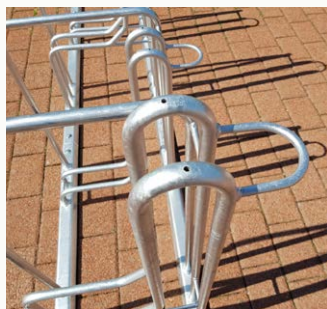

L15

Q0905
Geprüft nach
TR6102-0908

Und jetzt NEU – die von ilco
produzierten Fahrradständer L 15,
wurden durch den adfc geprüft
und haben das Qualitätssiegel
„vom adfc empfohlene Qualität“
erhalten

Fahrradständer L 15

Fahrradständer

L15

Der Fahrradständer L15 aus eigener Fertigung erfüllt höchste Ansprüche und höchste Qualität.

- Reihenständer aus Stahlrohr 22 mm und Spezialprofilbodenträger
- Konstruktion feuerverzinkt nach DIN EN ISO 1461
- stabiler Stand auch mit großer Gepäcklast,
- passend für alle Fahrradgrößen (20–28 Zoll)

Ausführung L 15 E H/T

- Passend für alle Fahrradtypen, auch Mountain-Bikes und Pedelecs
- Einstellungen wahlweise ein- oder doppelseitig sowie Hoch-und/oder Tiefeinstellung
- Einfaches Ein- und Ausparken
- Fahrräder stehen kippstabil
- Bequeme Anschließmöglichkeit für Rahmen und Vorderrad auf Handhöhe
- Felgenschonend, kein Felgenklemmer
- Ansprechendes Design
- Ausführung mit nur tiefer Radeinstellung besonders geeignet für optisch sensible Bereiche
- Alle Varianten des **L 15** von ilco sind wegen ihrer guten Eigenschaften nach technischer Prüfung vom **ADFC** empfohlen, Prüf.-Nr. Q 0905
- Pulverbeschichtung nach RAL oder DB (gegen Mehrpreis)
- andere Platzabstände auch lieferbar (nicht ADFC geprüft)

L 15 E T (einseitig, tief)

Stellraumtiefe: 1900 mm

Ausführung L15 E T

Lieferprogramm

- Müllschränke
- Müllboxen
- Fahrradgaragen
- Fahrradparker
- Fahrradständer
- Papierkörbe
- Scootergaragen
- Rollatorgaragen
- Rollstuhlgaragen
- Absperrungen